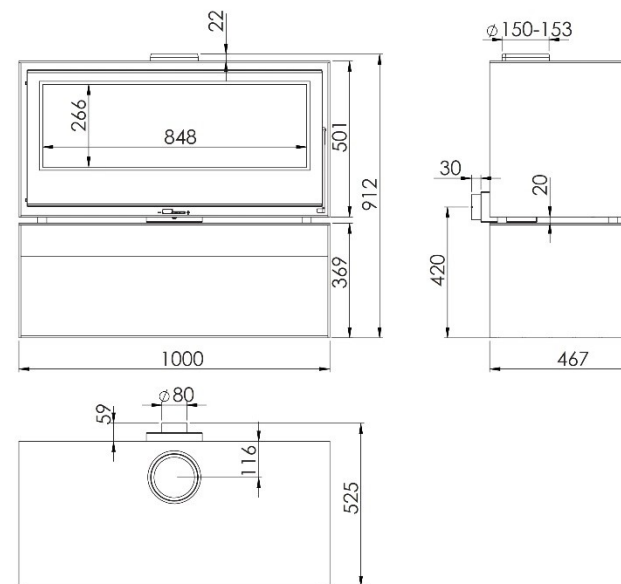

EBANO ES

EBANO EcoDesign

EAN 8426964230154
REF 23015

MEDIDAS

DIMENSIONES A x A x F **912x1000x525 mm**

PESO **263 kg**

DIMENSIONES PUERTA **848x266 mm**

SALIDA DE HUMOS **Ø 150-153 mm**
Vertical

Distancia mínima a materiales combustibles:

Lateral **20 cm** - Trasera **10 cm** - Frontal **100 cm**

CARACTERÍSTICAS

PARRILLA Y PUERTA DE HIERRO FUNDIDO

VISIÓN PANORÁMICA **8,9 KW**

POTENCIA NOMINAL **80,8 %**

RENDIMIENTO **0,10 %**

EMISIÓN DE CO **800°C**

PINTURA ANTI-CALÓRICA **750°C**

RESISTENTE
CRISTAL VITROCERÁMICO
RESISTENTE

TOMA DE AIRE EXTERIOR

DOBLE CUERPO EN ACERO DE 6 + 3 MM

VOLUMEN DE CALEFACCIÓN **270 m³**

HOGAR REVESTIDO DE VERMICULITA

PUERTA EN VÍDRIO SERIGRAFIADO

TRONCOS HASTA 80 CM

SISEMA DE CRISTAL LIMPIO

TRIPLE COMBUSTIÓN

A+