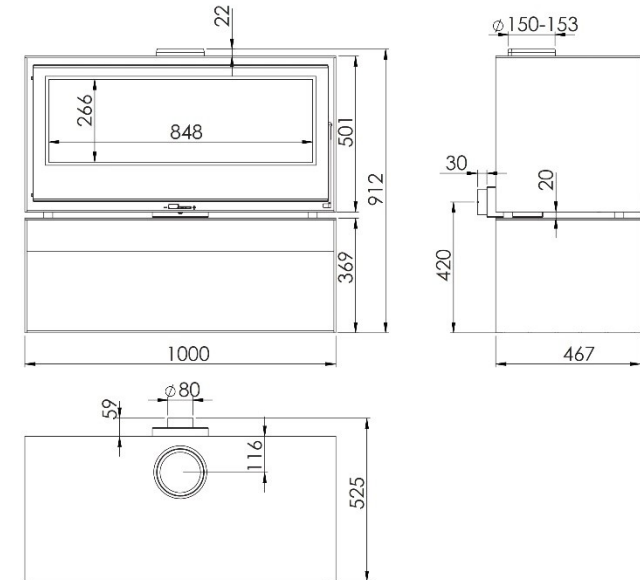

EBANO FR

EBANO EcoDesign

EAN 8426964230154
REF 23015

MESURES

DIMENSIONS H x L x P	912x1000x525 mm
POIDS BRUT/NET	263 kg
PORTE ENTREE BOIS	848x266 mm
SORTIE DE FUMÉES	Ø 150-153 mm Verticale
DISTANCE PAR RAPPORT AUX MATÉRIEAUX COMBUSTIBLES ADJACENTS:	
Latéral 20 cm - Arrière 10 cm - Façade 100 cm	

**DOUBLE CORPS EN
ACIER 6 + 3 MM**

**VOLUME DE
CHAUFFE**

**FOYER REVÊTU EN
VERMICULITE**

**PORTE EN VERRE
SERIGRAPHIÉ**

BÛCHES JUSQU'À 80 CM

SYSTÈME VITRE PROPRE

TRIPLE COMBUSTION

A+