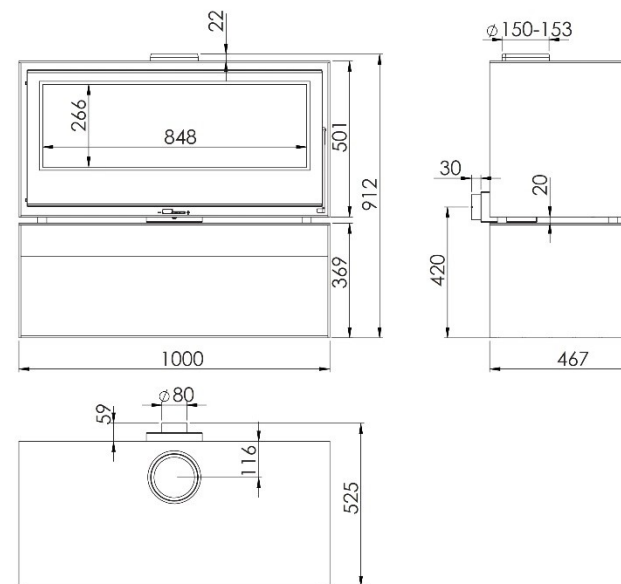

EBANO PL

EBANO EcoDesign

KUNST

EAN 8426964230154
REF 23015

WYMIARY

WYSOKOŚĆ x SZEROKOŚĆ x GŁĘBOKOŚĆ **912x1000x525 mm**WAGA **263 kg**WYMIARY DRZWICZEK **848x266 mm**WYLOT SPALIN **Ø 150-153 mm**

ODLEGŁOŚĆ OD SĄSIEDNICH MATERIAŁÓW PALNYCH:

Bok **20 cm** - Tył **10 cm** - Przód **100 cm**

CHARAKTERYSTYKA

RUSZT Z ŻELIWA
 PANORAMICZNY WIDOK
 MOC NOMINALNA **8,9 kW**
 SPRAWNOŚĆ **80,8 %**
 EMISJA CO **0,10 %**
 FARBA ŻAROODPORA **800°C**
 SZYBA SZKLANO-CERAMICZNA **750°C**

**DOŁOT POWIETRZA Z ZEWNĄTRZ**

PODWÓJNY KORPUS ZE STALI6 + 3 MM

OGRZEWANA KUBATURA **270 m³**

WNĘTRZE WYŁOŻONE WERMIKULITEM

SZYBA Z SITODRUKIEM

DŁUGOŚĆ POLAN DO 80 CM

SYSTEM CZYSTA SZYBA

SPALANIE TRÓJSTOPNIOWE