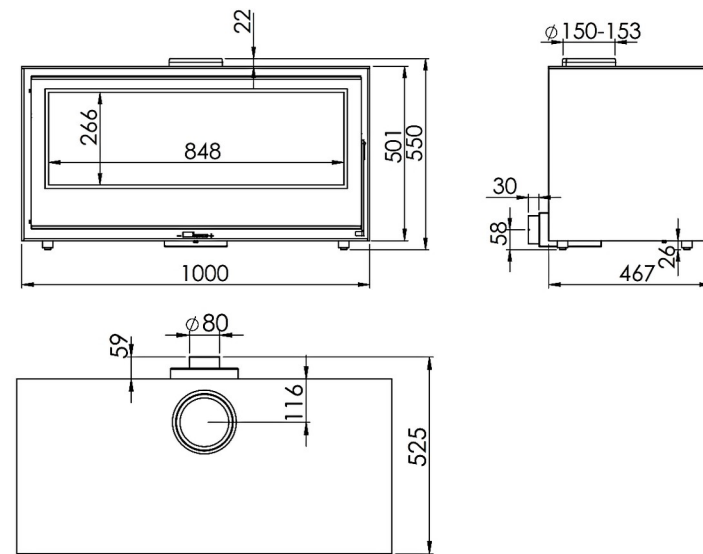

EBANO ES

EBANO EcoDesign

EAN 8426964230161
REF. EBANO 23016

MEDIDAS

DIMENSIONES A x A x F **550x1000x525 mm**

PESO **197 kg**

DIMENSIONES PUERTA **848x266 mm**

SALIDA DE HUMOS **Ø 150-153 mm**
Vertical

Distancia mínima a materiales combustibles:

Lateral **20 cm** - Trasera **10 cm** - Frontal **100 cm**

CARACTERÍSTICAS

PARRILLA Y PUERTA DE HIERRO FUNDIDO

VISIÓN PANORÁMICA **8,9 kW**

POTENCIA NOMINAL **80,8 %**

RENDIMIENTO **0,10 %**

EMISIÓN DE CO **800°C**

PINTURA ANTI-CALÓRICA **750°C**

RESISTENTE
CRISTAL VITROCERÁMICO
RESISTENTE

TOMA DE AIRE EXTERIOR

DOBLE CUERPO EN ACERO DE 6 + 3 MM

VOLUMEN DE CALEFACCIÓN **270 m³**

HOGAR REVESTIDO DE VERMICULITA

PUERTA EN VÍDRIO SERIGRAFIADO

TRONCOS HASTA 80 CM

SISEMA DE CRISTAL LIMPIO

TRIPLE COMBUSTIÓN

A+