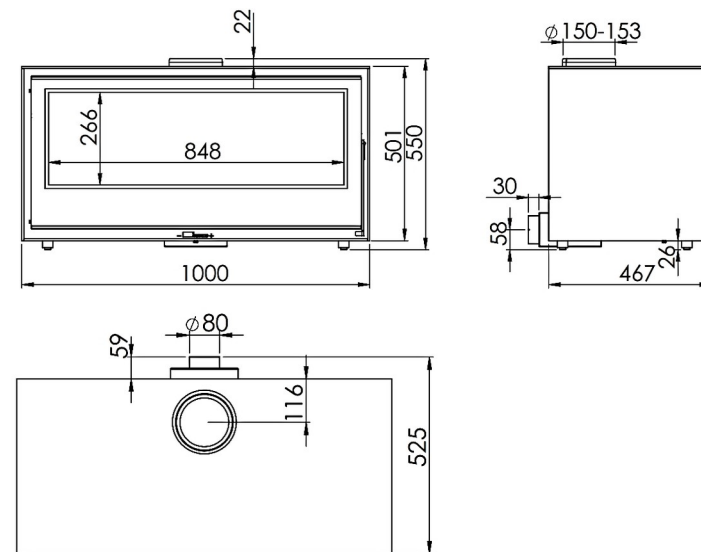

EBANO FR

EBANO EcoDesign

EAN 8426964230161
REF. EBANO 23016

MESURES

DIMENSIONS H x L x P	550x1000x525 mm
POIDS BRUT/NET	230/197 kg
PORTE ENTREE BOIS	848x266 mm
SORTIE DE FUMÉES	Ø 150-153 mm Verticale
DISTANCE PAR RAPPORT AUX MATÉRIAUX COMBUSTIBLES ADJACENTS: Latéral 20 cm - Arrière 10 cm - Façade 100 cm	

DOUBLE CORPS EN ACIER 6 + 3 MM

VOLUME DE CHAUFFE 270 m³

FOYER REVÊTU EN VERMICULITE

PORTE EN VERRE SERIGRAPHIÉ

BÛCHES JUSQU'À 80 CM

SYSTÈME VITRE PROPRE

TRIPLE COMBUSTION

A+