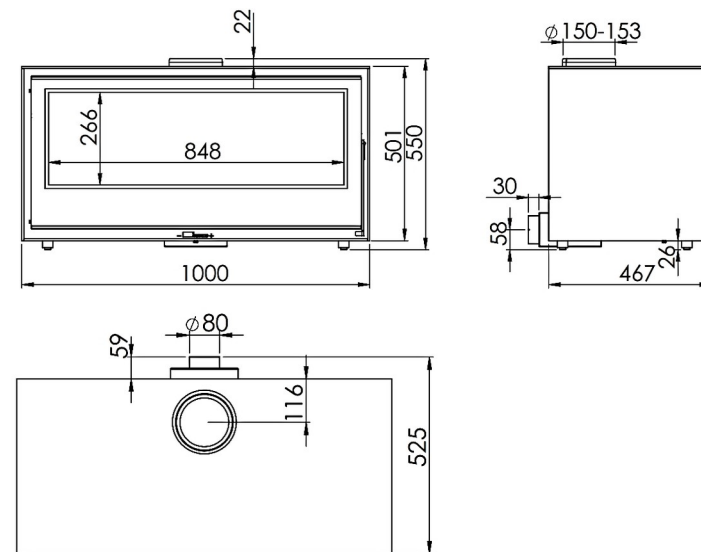

EBANO IT

EBANO EcoDesign

EAN 8426964330168
REF. EBANO 33016

MISURE

DIMENSIONI H X L X P	550x1000x525 mm
PESO LORDO	197 kg
DIMENSIONI PORTA	848x266 mm
DIAMETRO SCARICO FUMI	Ø 150-153 mm Verticale

CARATTERISTICHE

GRIGLIA E PORTA IN GHISA	
VISTA PANORAMICA	
POTENZA	8,5 KW
RENDIMENTO	86 %
EMISSIONI DI CO	0,040 %
VERNICE ANTICALORE RESISTENTE A	800°C
CRISTALLO IN VETROCERAMICA RESISTENTE A	750°C

PRESA D'ARIA ESTERNA

DOPPIO CORPO IN ACCIAIO DI 6 + 3 MM

VOLUME DI RISCALDAMENTO

FOCOLARE RIVESTITO IN VERMICULITE

PORTA IN VETRO SERIGRAFATO

TRONCHI DI 80 CM

VETRO SEMPRE PULITO

TRIPLA COMBUSTIONE