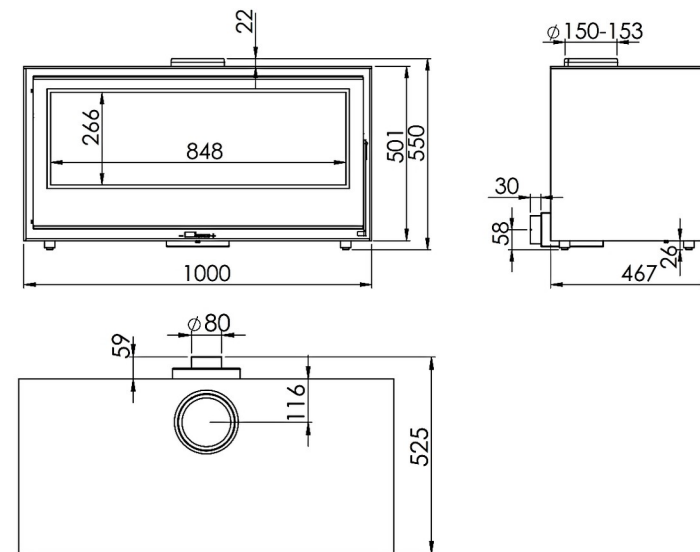

EBANO PL

EBANO EcoDesign

KUNST

EAN 8426964230161
REF. EBANO 23016

WYMIARY

WYSOKOŚĆ x SZEROKOŚĆ
x GŁĘBOKOŚĆ **550x1000x525 mm**WAGA **197 kg**WYMIARY DRZWICZEK **848x266 mm**WYLOT SPALIN **$\varnothing 150-153$ mm**
PionowyODLEGŁOŚĆ OD SĄSIEDNICH
MATERIAŁÓW PALNYCH:Bok **20 cm** - Tył **10 cm** - Przód **100 cm**

CHARAKTERYSTYKA

RUSZT Z ŻELIWA
PANORAMICZNY WIDOK
MOC NOMINALNA **8,9 kW**
SPRAWNOŚĆ **80,8 %**
EMISJA CO **0,10 %**
FARBA ŻAROODPORA **800°C**
SZYBA SZKLANO-CERAMICZNA **750°C**

**DOŁOT POWIETRZA
Z ZEWNĄTRZ**PODWÓJNY KORPUS
ZE STALI6 + 3 MMOGRZEWANA
KUBATURAWNĘTRZE WYŁOŻONE
WERMIKULITEM

SZYBA Z SITODRUKIEM

DŁUGOŚĆ POLAN DO 80 CM

SYSTEM CZYSTA SZYBA

SPALANIE TRÓJSTOPNIOWE

**A+**