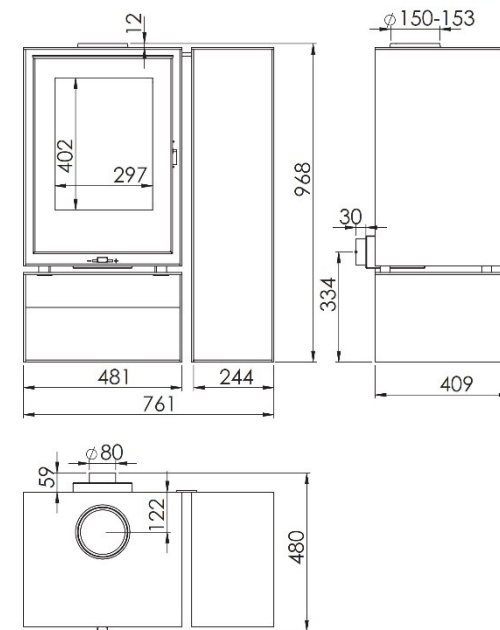

FICUS ES

FICUS SIDE STORE EcoDesign

EAN 8426964230611
REF. KUNST 23061

MEDIDAS

DIMENSIONES A x A x F	968x761x480 mm
PESO BRUTO	160 kg
DIMENSIONES PUERTA	297x402 mm
SALIDA DE HUMOS	Ø 150-153 mm Vertical
DISTANCIA MÍNIMA A MATERIALES COMBUSTIBLES:	
Lateral	40 cm
Trasera	10 cm
Frontal	100 cm

CARACTERÍSTICAS

PARRILLA DE HIERRO FUNDIDO	
POTENCIA	7,5 KW
RENDIMIENTO	80,7 %
EMISIÓN DE CO	0,10 %
PINTURA ANTI-CALÓRICA RESISTENTE	800°C
CRISTAL VITROCERÁMICO RESISTENTE	750°C

TOMA DE AIRE EXTERIOR

DOBLE CUERPO DE ACERO 6 + 3 MM

HOGAR REVESTIDO DE VERMICULITA

PUERTA DE VIDRIO SERIGRAFIADO

TRONCOS HASTA 40 CM

230 m³
VOLUMEN DE CALEFACCIÓN

SISTEMA DE CRISTAL LIMPIO

TRIPLE COMBUSTIÓN

A+