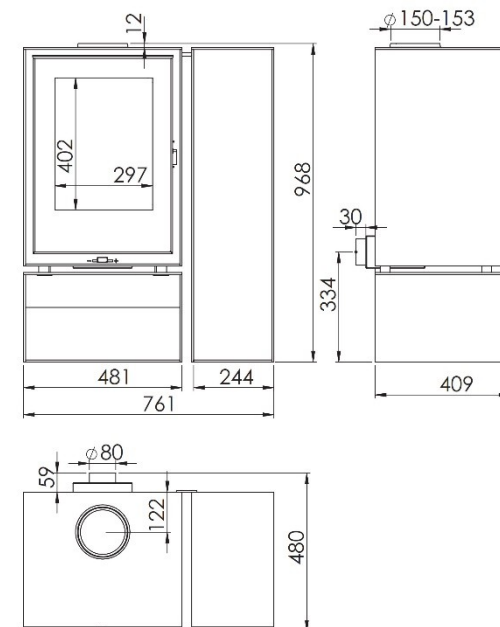

## MESURES

DIMENSIONS H x L x P	<b>968x761x480 mm</b>
POIDS	<b>160 kg</b>
PORTE ENTREE BOIS	<b>297x402 mm</b>
SORTIE DE FUMÉES	<b>Ø 150-153 mm</b> Verticale
DISTANCE PAR RAPPORT AUX MATÉRIEAUX COMBUSTIBLES ADJACENTS:	
Latéral <b>40 cm</b> - Arrière <b>10 cm</b> - Façade <b>100 cm</b>	

**PRISE D'AIR  
EXTÉRIURE**

**DOUBLE CORPS EN  
ACIER 6 + 3 MM**

**FOYER REVÊTU EN  
VERMICULITE**

**PORTE EN VERRE  
SERIGRAPHIÉ**

**BÛCHES JUSQU'À 40 CM**

**230  
m³** VOLUME DE CHAUFFE

**SYSTÈME VITRE PROPRE**