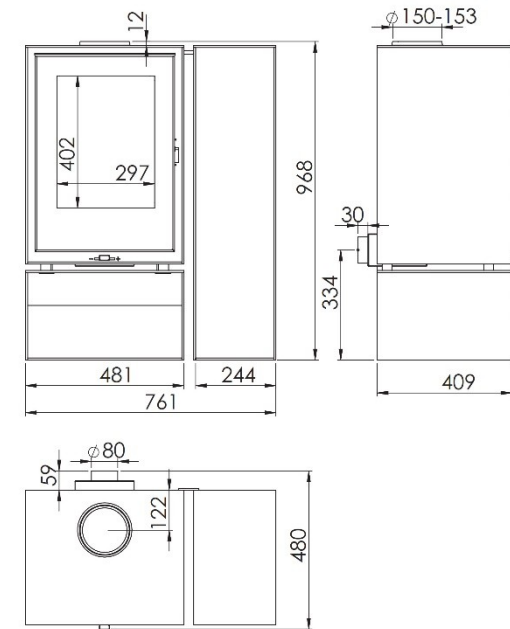

FICUS SIDE STORE

EcoDesign

KUNST

EAN 8426964230611
REF. KUNST 23061

WYMIARY

WYSOKOŚĆ x SZEROKOŚĆ x GŁĘBOKOŚĆ	968x761x480 mm
WAGA	160 kg
WYMIARY DRZWICZEK	297x402 mm
WYLOT SPALIN	Ø 150-153 mm
ODLEGŁOŚĆ OD SĄSIEDNICH MATERIAŁÓW PALNYCH:	Pionowy
Bok 40 cm - Tył 10 cm - Przód 100 cm	

CHARAKTERYSTYKA

RUSZT Z ŻELIWA	
MOC NOMINALNA	7,5 kW
SPRAWNOŚĆ	80,7 %
EMISJA CO	0,10 %
FARBA ŻAROODPORNA	800°C
SZYBA SZKLANO-CERAMICZNA	750°C

DOŁOT POWIETRZA Z ZEWNĄTRZ

PODWÓJNY KORPUS ZE STALI6 + 3 MM

WNĘTRZE WYŁOŻONE WERMIKULITEM

SZYBA Z SITODRUKIEM

DŁUGOŚĆ POLAN DO 40 CM

230 m³
OGRZEWANA KUBATURA

SYSTEM CZYSTA SZYBA

SPALANIE TRÓJSTOPNIOWE

A+