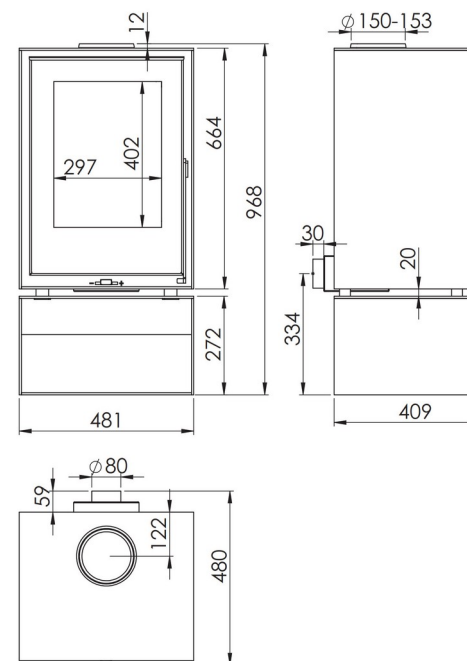

FICUS STORE EcoDesign

EAN 8426964230604
REF. KUNST 23060

MESURES

DIMENSIONS H x L x P	968x481x480 mm
POIDS	147 kg
PORTE ENTREE BOIS	297x402 mm
SORTIE DE FUMÉES	Ø 150-153 mm Verticale
DISTANCE PAR RAPPORT AUX MATÉRIAUX COMBUSTIBLES ADJACENTS: Latéral 40 cm - Arrière 10 cm - Façade 100 cm	

CARACTERISTIQUES

GRILLE EN FONTE	
PUISSANCE	7,5 KW
RENDEMENT	80,7 %
ÉMISSION DE CO	0,10 %
PEINTURE ANTICALORIFIQUE RÉSISTANCE	800°C
VERRE VITROCÉRAMIQUE RÉSISTANCE	750°C

**PRISE D'AIR
EXTÉRIURE**

**DOUBLE CORPS EN
ACIER 6 + 3 MM**

**FOYER REVÊTU EN
VERMICULITE**

**PORTE EN VERRE
SERIGRAPHIÉ**

BÛCHES JUSQU'À 40 CM

230 m³
VOLUME DE CHAUFFE

SYSTÈME VITRE PROPRE

TRIPLE COMBUSTION

A+