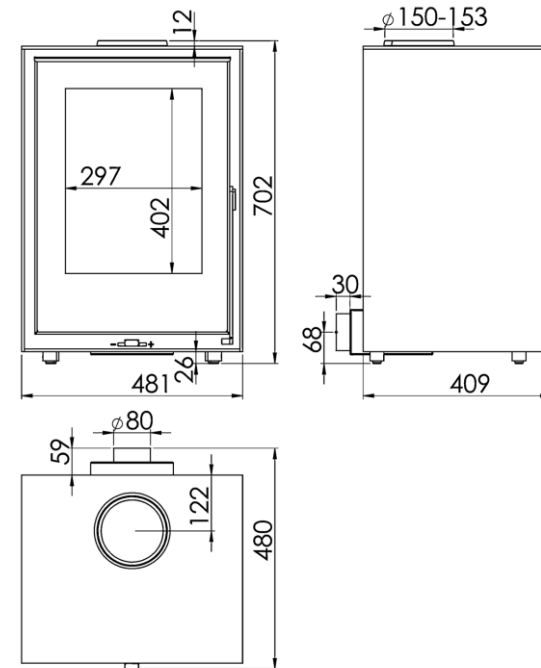

FICUS ES

FICUS EcoDesign

KUNST

EAN 8426964230628
REF. KUNST 23062

MEDIDAS

DIMENSIONES A x A x F	702x481x480 mm
PESO BRUTO	137 kg
DIMENSIONES PUERTA	297x402 mm
SALIDA DE HUMOS	Ø 150-153 mm Vertical
DISTANCIA MÍNIMA A MATERIALES COMBUSTIBLES:	
Lateral	40 cm
Trasera	10 cm
Frontal	100 cm

CARACTERÍSTICAS

PARRILLA DE HIERRO FUNDIDO	
POTENCIA	7,5 KW
RENDIMIENTO	80,7 %
EMISIÓN DE CO	0,10 %
PINTURA ANTI-CALÓRICA RESISTENTE	800°C
CRISTAL VITROCERÁMICO RESISTENTE	750°C

TOMA DE AIRE EXTERIOR

DOBLE CUERPO DE ACERO 6 + 3 MM

HOGAR REVESTIDO DE VERMICULITA

PUERTA DE VIDRIO SERIGRAFIADO

TRONCOS HASTA 40 CM

VOLUMEN DE CALEFACCIÓN

SISTEMA DE CRISTAL LIMPIO

TRIPLE COMBUSTIÓN

A+