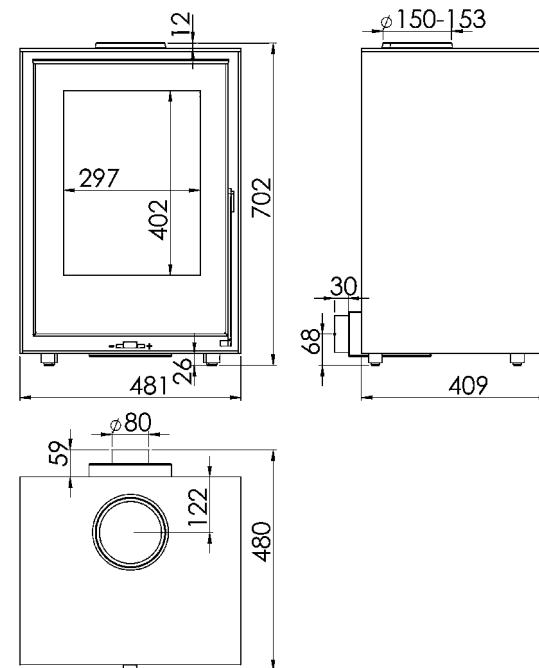

FICUS PL

FICUS EcoDesign

KUNST

EAN 8426964230628
REF. KUNST 23062

WYMIARY

WYSOKOŚĆ x SZEROKOŚĆ x GŁĘBOKOŚĆ	702x481x480 mm
WAGA	137 kg
WYMIARY DRZWICZEK	297x402 mm
WYLOT SPALIN	Ø 150-153 mm
ODLEGŁOŚĆ OD SĄSIEDNICH MATERIAŁÓW PALNYCH:	Pionowy
Bok 40 cm - Tył 10 cm - Przód 100 cm	

CHARAKTERYSTYKA

RUSZT Z ŻELIWA	
MOC NOMINALNA	7,5 kW
SPRAWNOŚĆ	80,7 %
EMISJA CO	0,10 %
FARBA ŻAROODPORNĄ	800°C
SZYBA SZKLANO-CERAMICZNA	750°C

**DOŁOT POWIETRZA Z ZEWNĄTRZ****PODWÓJNY KORPUS ZE STALI6 + 3 MM****WNĘTRZE WYŁOŻONE WERMIKULITEM****SZYBA Z SITODRUKIEM**

DŁUGOŚĆ POLAN DO 40 CM

**230 m³**

OGRZEWANA KUBATURA

SYSTEM CZYSTA SZYBA

SPALANIE TRÓJSTOPNIOWE

**A+**