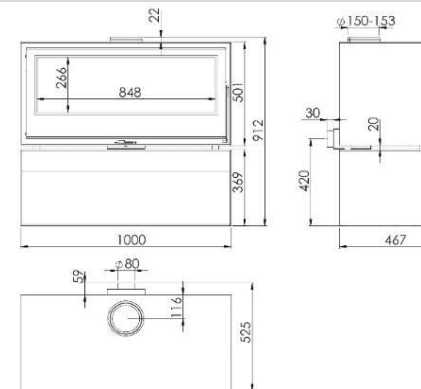

EBANO STORE EcoDesign

KUNST

MESURES

DIMENSIONS H x L x P	550x1000x525 mm
POIDS	197 kg
PORTE ENTREE BOIS	848x266 mm
SORTIE DE FUMÉES	Ø 150-153 mm Verticale

DISTANCE PAR RAPPORT AUX MATÉRIAUX
COMBUSTIBLES ADJACENTS:

BÛCHES JUSQU'À 80 CM

SYSTÈME VITRE PROPRE

TRIPLE COMBUSTION

RANGE-BÛCHES

Art. 15a B-VG **BImSchV2**

EBANO FR