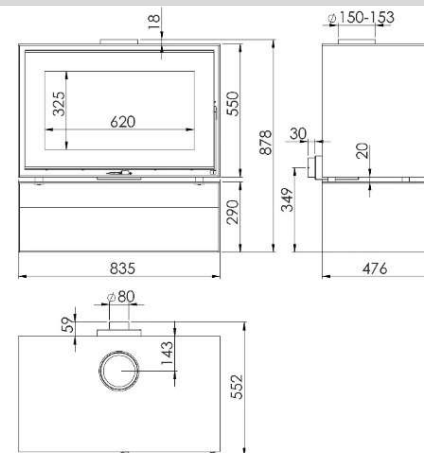

QUERCUS STORE EcoDesign

KUNST

MESURES

DIMENSIONS H x L x P	878x835x552 mm
POIDS	232 kg
PORTE ENTREE BOIS	620x325 mm
SORTIE DE FUMÉES	Ø 150-153 mm Verticale

DISTANCE PAR RAPPORT AUX MATÉRIEAUX
COMBUSTIBLES ADJACENTS:

EAN 8464230215
REF. KUNST 23021

PLUS PRODUIT

ECODESIGN
COMPATIBLE BBC
COMFORME RT 2012

**PRISE D'AIR
EXTÉRIEURE**

DOUBLE CORPS EN
ACIER 6 + 3 MM

FOYER REVÊTU EN
VERMICULITE

PORTE EN VERRE
SERIGRAPHIÉ

BÛCHES JUSQU'À 60 CM

VOLUME DE CHAUFFE

SYSTÈME VITRE PROPRE

TRIPLE COMBUSTION

RANGE-BÛCHES

QUERCUS FR

BImSchV2