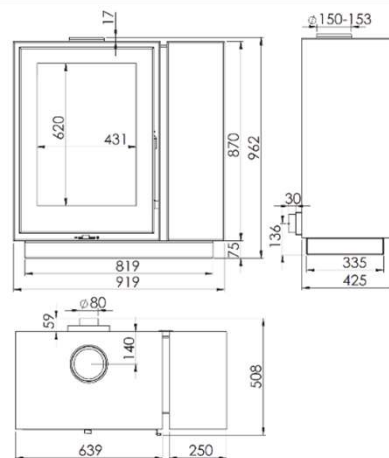

SEQUOIA FR

BImSchV2