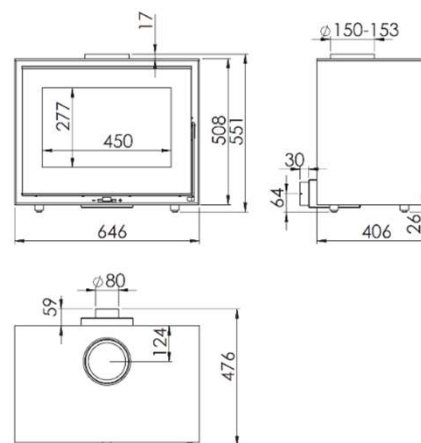

WENGUE EcoDesign

KUNST

MEDIDAS

DIMENSIONES A x A x F	551x646x476 mm
PESO BRUTO	115 kg
DIMENSIONES PUERTA	450x277 mm
SALIDA DE HUMOS	Ø 150-153 mm
DISTANCIA MÍNIMA A MATERIALES COMBUSTIBLES:	Vertical
	Lateral 30 cm - Trasera 10 cm - Frontal 100 cm

CARACTERÍSTICAS

PARRILLA DE HIERRO FUNDIDO	
POTENCIA	6,7 KW
RENDIMIENTO	80,7 %
EMISIÓN DE CO	0,10 %
PINTURA ANTI-CALÓRICA RESISTENTE	800°C
CRISTAL VITROCERÁMICO RESISTENTE	750°C

EAN 8426964230307
REF. KUNST 23030

ECODESIGN

TOMA DE AIRE EXTERNA

DOBLE CUERPO EN ACERO 6 + 3 MM

HOGAR REVESTIDO EN VERMICULINA

PUERTA EN VIDRIO SERIGRAFIADO

TRONCOS HASTA 50 CM

VOLUMEN DE CALEFACCIÓN

SISTEMA DE CRISTAL LIMPIO

TRIPLE COMBUSTIÓN

Art. 15a B-VG

BImSchV2

flamme
VERTE

Le label
du chauffage
au bois

7 ★

WENGUE ES