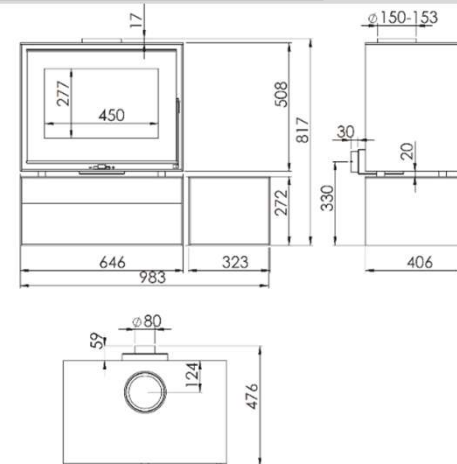

WENGUE ASYMMETRIC STORE EcoDesign

KUNST

MESURES

DIMENSIONS H x L x P	817x983x476 mm
POIDS	158 kg
PORTE ENTREE BOIS	450x277 mm
SORTIE DE FUMÉES	Ø 150-153 mm

Verticale

DISTANCE PAR RAPPORT AUX MATÉRIEAUX
COMBUSTIBLES ADJACENTS:

210
m³

VOLUME DE CHAUFFE

SYSTÈME VITRE PROPRE

TRIPLE COMBUSTION

RANGE-BÛCHES

WENGUE FR

Art. 15a B-VG

BImSchV2