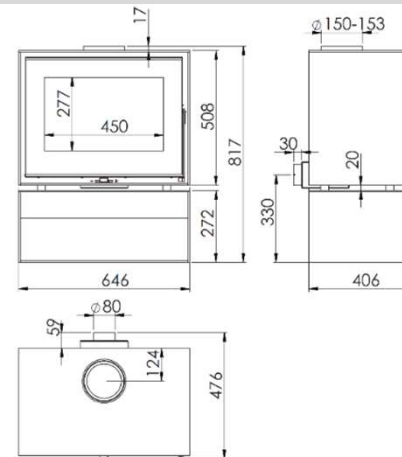

WENGUE STORE EcoDesign

KUNST

MESURES

DIMENSIONS H x L x P	817x646x476 mm
POIDS	146 kg
PORTE ENTREE BOIS	450x277 mm
SORTIE DE FUMÉES	Ø 150-153 mm

Verticale

DISTANCE PAR RAPPORT AUX MATÉRIEAUX
COMBUSTIBLES ADJACENTS:

Latéral **30 cm** - Arrière **10 cm** - Façade **100 cm**

CARACTERISTIQUES

GRILLE EN FONTE	
PUISSANCE	6,7 KW
RENDEMENT	80,7 %
ÉMISSION DE CO	0,10 %
PEINTURE ANTICALORIFIQUE RÉSISTANCE	800°C
VERRE VITROCÉRAMIQUE RÉSISTANCE	750°C

EAN 8426964230314
REF. KUNST 23031

PLUS PRODUIT

ECODESIGN
COMPATIBLE BBC
COMFORME RT 2012

**PRISE D'AIR
EXTÉRIEURE**

DOUBLE CORPS EN
ACIER 6 + 3 MM

FOYER REVÊTU EN
VERMICULITE

PORTE EN VERRE
SERIGRAPHIÉ

BÛCHES JUSQU'À 50 CM