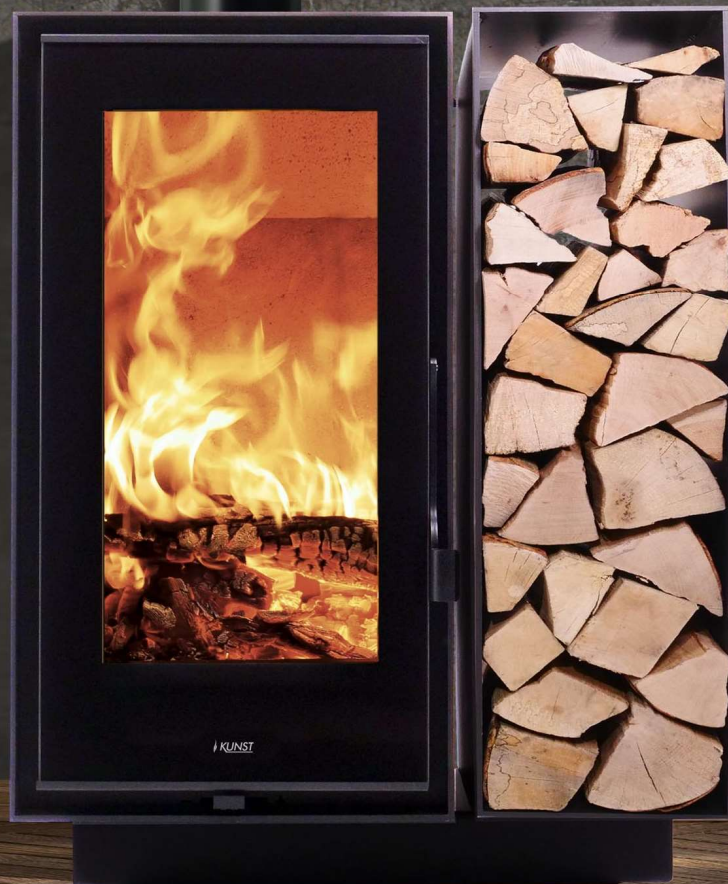

WILLOW STORE EcoDesign

KUNST

MESURES

DIMENSIONS H x L x P **881x752x486 mm**

POIDS **191 kg**

PORTE ENTREE BOIS **298x573 mm**

SORTIE DE FUMÉES **Ø 150-153 mm**
Verticale

DISTANCE PAR RAPPORT AUX MATÉRIAUX
COMBUSTIBLES ADJACENTS:

Latéral **20 cm** - Arrière **10 cm** - Façade **100 cm**

CARACTERISTIQUES

GRILLE EN FONTE

PUISSANCE **8 KW**

RENDEMENT **78 %**

ÉMISSION DE CO **0,10%**

PEINTURE ANTICALORIFIQUE
RÉSISTANCE **800°C**

VERRE VITROCÉRAMIQUE
RÉSISTANCE **750°C**