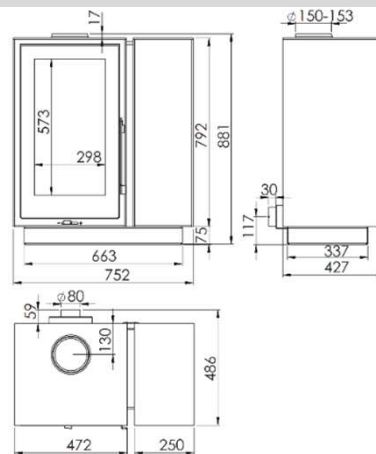

CARACTERISTIQUES

GRILLE EN FONTE

PUISSANCE **8 KW**

RENDEMENT **78 %**

ÉMISSION DE CO **0,10%**

PEINTURE ANTICALORIFIQUE
RÉSISTANCE **800°C**

VERRE VITROCÉRAMIQUE
RÉSISTANCE **750°C**

EAN 8426964230529

REF. KUNST 23052