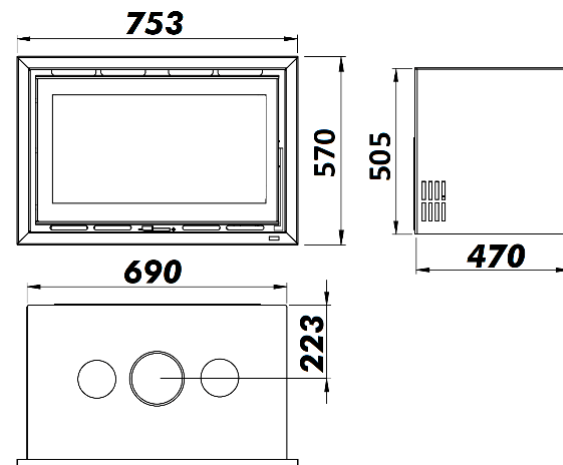

I-70 ES

I-70 EcoDesign

EAN 8426964230758
REF. KUNST 23075

MEDIDAS

DIMENSIONES A x A x F	570x753x470mm
PESO BRUTO	105 kg
DIMENSIÓN PUERTA	549x329 mm
SAIDA DE HUMOS	Ø 150-153 mm
DISTANCIA MÍNIMA A MATERIALES COMBUSTIBLES:	Vertical
Lateral	80 cm
Trasera	80 cm
Frontal	80 cm

HOGAR REVESTIDO DE VERMICULITA

PUERTAS EN VIDRIO SERIGRAFIADO

TRONCO HASTA 50 CM

210
m³

VOLUMEN DE CALEFACCIÓN

SISTEMA DE CRISTAL LIMPIO

TRIPLE COMBUSTIÓN

VENTILADOR AGENCIAL