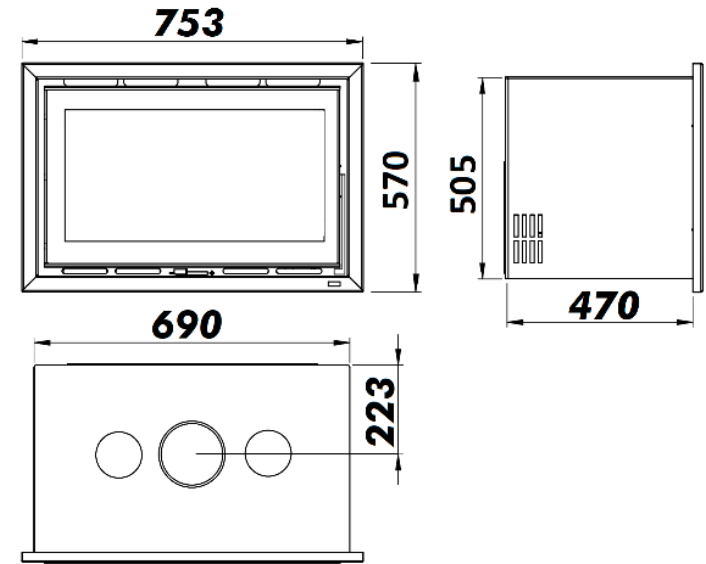

I-70 FR

I-70 EcoDesign

KUNST

EAN 8426964230758
REF. KUNST 23075

MESURES

DIMENSIONS H x L x P	570x753x470mm
POIDS	105 kg
PORTE ENTREE BOIS	549x329 mm
SORTIE DE FUMÉES	Ø 150-153 mm
DISTANCE PAR RAPPORT AUX MATÉRIAUX COMBUSTIBLES ADJACENTS:	Verticale
Latéral 80 cm - Arrière 80 cm - Façade 80 cm	

CARACTERISTIQUES

GRILLE EN FONTE	
PUISSANCE	7 KW
RENDEMENT	81 %
ÉMISSION DE CO	0,10 %
PEINTURE ANTICALORIFIQUE	800°C
RÉSISTANCE	
VERRE VITROCÉRAMIQUE RÉSISTANCE	750°C

**PRISE D'AIR
EXTÉRIEURE**

**DOUBLE CORPS EN
ACIER 4 + 3 MM**

**FOYER REVÊTU EN
VERMICULITE**

**PORTE EN VERRE
SERIGRAPHIÉ**

BÛCHES JUSQU'À 50 CM

210
m³ VOLUME DE CHAUFFE

SYSTÈME VITRE PROPRE

TRIPLE COMBUSTION

VENTILATEUR TANGENTIEL

CANALISATION D'AIR CHAUD