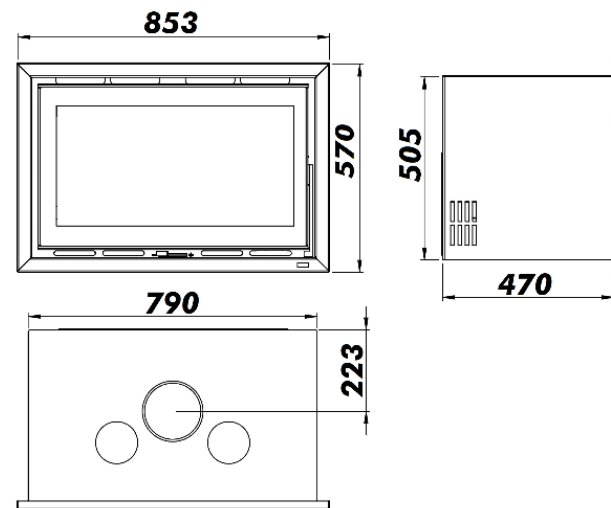

I-80 ES

I-80 EcoDesign

EAN 8426964230857
REF. KUNST 23085

MEDIDAS

DIMENSIONES A x A x L	570x853x470 mm
PESO BRUTO	113 kg
DIMENSIONES PUERTA	570x329 mm
SALIDA DE HUMOS	Ø 150-153 mm
DISTANCIA MÍNIMA A MATERIALES COMBUSTIBLES:	Vertical
Lateral 80 cm - Trasera 80 cm - Frontal 80 cm	

HOGAR REVESTIDO DE VERMICULITA

PUESRTA EN VIDRIO SERIGRAFIADO

TRONCOS HASTA 50 CM

210 m³ VOLUMEN DE CALEFACCIÓN

SISTEMA DE CRISTAL LIMPIO

TRIPLE COMBUSTIÓN

VENTILADOR TANGENCIAL

CANALIZACIÓN DE AIRE