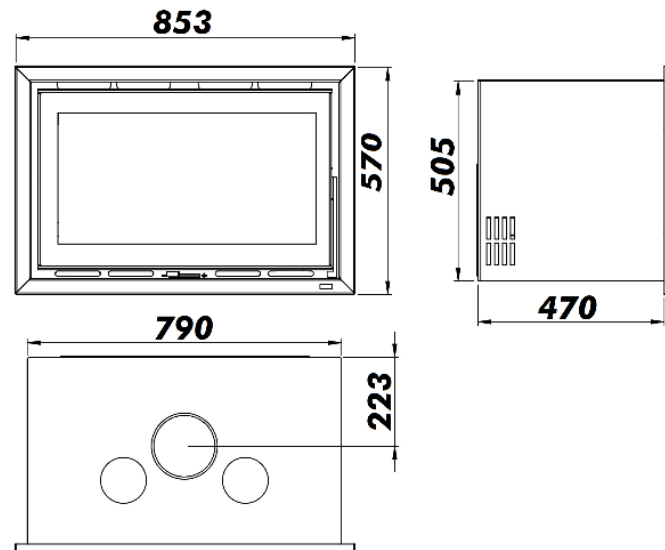

I-80 FR

I-80 EcoDesign

EAN 8426964230857
REF. KUNST 23085

MESURES

DIMENSIONS H x L x P **570x853x470 mm**

POIDS **113 kg**

PORTE ENTREE BOIS **570x329 mm**

SORTIE DE FUMÉES **Ø 150-153 mm**

DISTANCE PAR RAPPORT AUX MATÉRIAUX
COMBUSTIBLES ADJACENTS: **Verticale**

Latéral **80 cm** - Arrière **80 cm** - Façade **80 cm**

CARACTERISTIQUES

GRILLE EN FONTE

PUISSANCE

RENDEMENT

ÉMISSION DE CO

PEINTURE ANTICALORIFIQUE
RÉSISTANCE

VERRE VITROCÉRAMIQUE RÉSISTANCE

7 KW

81 %

0,10 %

800°C

750°C

**PRISE D' AIR
EXTÉRIEURE**

**DOUBLE CORPS EN
ACIER 4 + 3 MM**

**FOYER REVÊTU EN
VERMICULITE**

**PORTE EN VERRE
SERIGRAPHIÉ**

BÛCHES JUSQU'À 50 CM

210
m³ VOLUME DE CHAUFFE

SYSTÈME VITRE PROPRE

TRIPLE COMBUSTION

VENTILATEUR TANGENTIEL

CANALISATION D' AIR CHAUD