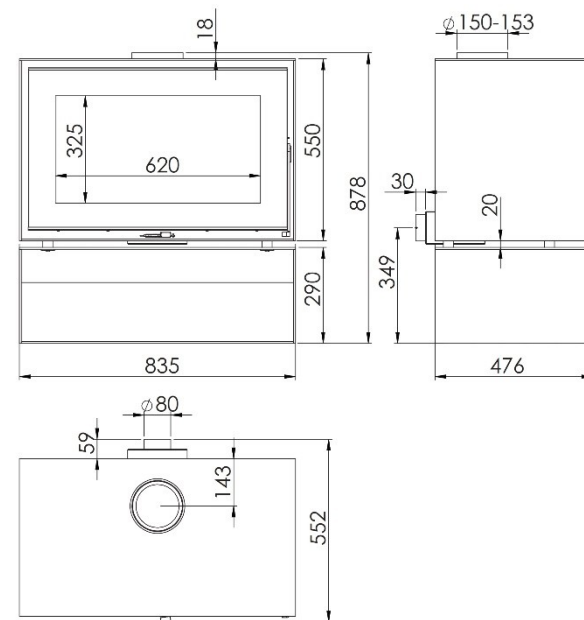

QUERCUS STORE EcoDesign

EAN 8426964230215
REF. QUERCUS 23021

MESURES

DIMENSIONS HxLxP	878x835x552 mm
POIDS BRUT/NET	232 kg
PORTE ENTRÉE BOIS	620x325 mm
SORTIE DE FUMÉES	Ø 150-153 mm
	Vertical
DISTANCE MINIMALE PAR RAPPORT AUX MATÉRIAUX COMBUSTIBLES :	
Latéral 40 cm - Arrière 10 cm - Front 110 cm	

CARACTÉRISTIQUES

GRILLE EN FONTE	
PUISSANCE	7 kW
RENDEMENT	80,7 %
ÉMISSION DE CO	0,10 %
PEINTURE ANTICALORIQUE RÉSISTANTE	800°C
VERRE VITROCÉRAMIQUE RÉSISTANCE	750°C

PRISE D'AIR EXTÉRIEUR

DOUBLE CORPS EN ACIER DE 6 + 3 MM

FOYER RECOUVERT EN VERMICULITE

PORTE EN VERRE SERIGRAPHÉ

BÛCHES JUSQU'À 60 CM

210 m³ VOLUME DE CHAUFFE

SYSTÈME VITRE PROPRE

TRIPLE COMBUSTION

A+