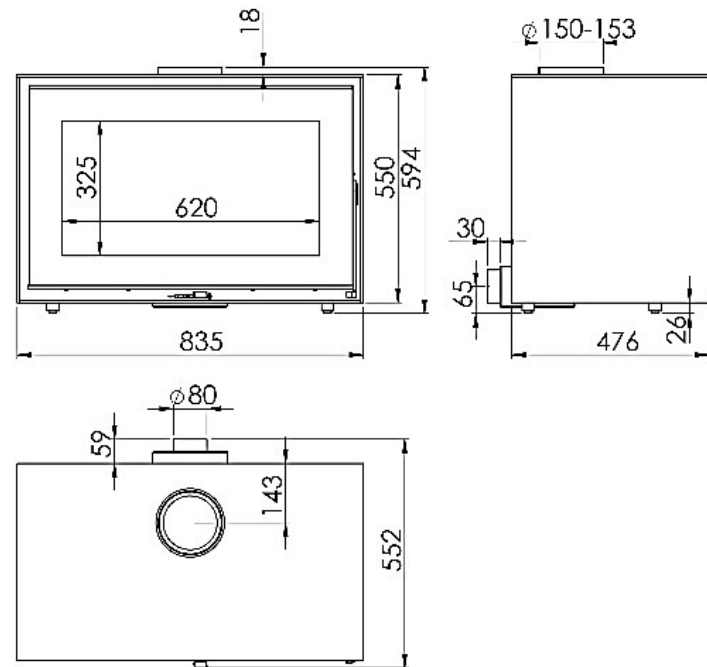

QUERCUS DE

QUERCUS EcoDesign

KUNST

EAN 8426964230208
REF. QUERCUS 23020

MAßE

MAßE H x B x T	594x835x552 mm
GEWICHT BRUTTO/NETTO	177 kg
MAßE FEUERRAUMTÜR	620x325 mm
DURCHMESSER DES ABGASSTUTZEN	Ø 150-153 mm Vertikal

MINDESTABSTAND ZU BRENNBAREN MATERIALIEN:

Seitlich **40 cm** - Vorne **110 cm** - Hinten **10 cm**

EIGENSCHAFTEN

ROST AUS GUSSEISEN	
NENNLEISTUNG	7 KW
WIRKUNGSGRAD	80,7 %
CO - EMISSIONEN	0,10 %
HITZEBESTÄNDIGERLACK	800°C
GLASKERAMIKSCHEIBE	750°C
HITZEBESTÄNDIG BIS	

EXTERNE LUFTZUFUHR

**DOPPELBLECHGEHÄU
SE 6 + 3 MM**

**VERMICULIT
AUSKLEIDUNG**

**BEDRUCKTE
GLASKERAMIKSCHEIBE**

SCHEITLÄNGE 60 CM

RAUMHEIZVERMÖGEN

SCHEIBENSPÜLUNG

DREIFACHVERBRENNUNG