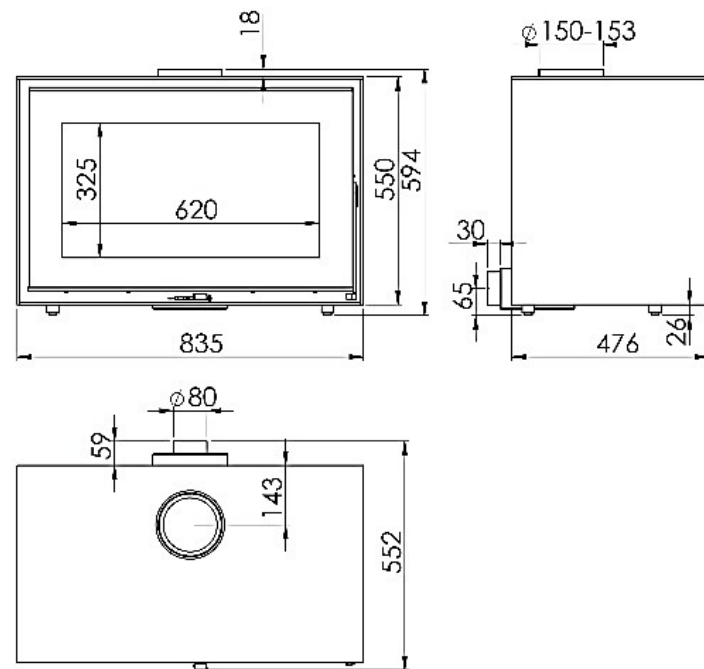

QUERCUS FR

QUERCUS EcoDesign

EAN 8426964230208
REF. QUERCUS 23020

MESURES

DIMENSIONS HxLxP	594x835x552 mm
POIDS BRUT/NET	177 kg
PORTE ENTRÉE BOIS	620x325 mm
SORTIE DE FUMÉES	Ø 150-153 mm Vertical
DISTANCE MINIMALE PAR RAPPORT AUX MATÉRIAUX COMBUSTIBLES :	
Latéral 40 cm - Arrière 10 cm - Front 110 cm	

CARACTÉRISTIQUES

GRILLE EN FONTE	
PUISSANCE	7 kW
RENDEMENT	80,7 %
ÉMISSION DE CO	0,10 %
PEINTURE ANTICALORIQUE RÉSISTANTE	800°C
VERRE VITROCÉRAMIQUE RÉSISTANCE	750°C

PRISE D'AIR EXTÉRIEUR

DOUBLE CORPS EN ACIER DE 6 + 3 MM

FOYER RECOUVERT EN VERMICULITE

PORTE EN VERRE SERIGRAPHÉ

BÛCHES JUSQU'À 60 CM

210 m³ VOLUME DE CHAUFFE

SYSTÈME VITRE PROPRE

TRIPLE COMBUSTION

A+