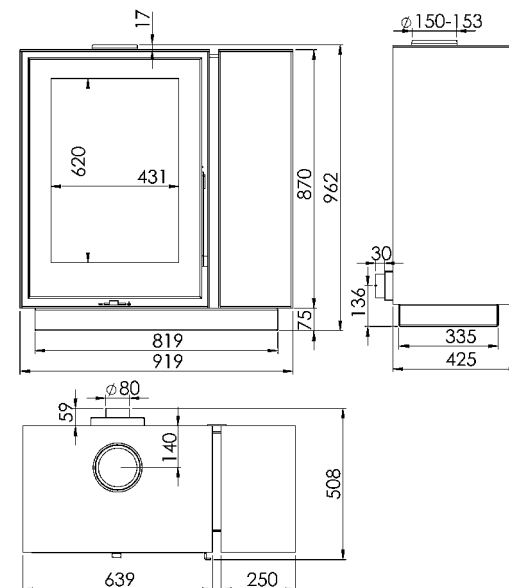

## MESURES

DIMENSIONS H x L x P **962x919x508 mm**

POIDS **225 kg**

PORTE ENTREE BOIS **431x620 mm**

SORTIE DE FUMÉES  **$\varnothing 150-153$  mm  
Verticale**

DISTANCE PAR RAPPORT AUX MATÉRIAUX

COMBUSTIBLES ADJACENTS:

Latéral **30 cm** - Arrière **10 cm** - Façade **130 cm**

RÉSISTANCE

**PRISE D'AIR  
EXTÉRIURE**

**DOUBLE CORPS EN  
ACIER 6 + 3 MM**

**FOYER REVÊTU EN  
VERMICULITE**

**BÛCHES JUSQU'À 50 CM**

**260  
m<sup>3</sup>**

VOLUME DE CHAUFFE

SYSTÈME VITRE PROPRE