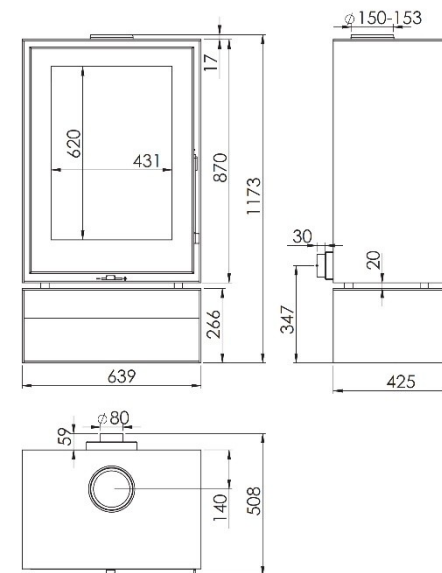

SEQUOIA FR

SEQUOIA STORE EcoDesign

EAN 8426964230406
REF. KUNST 230420

MESURES

DIMENSIONS H x L x P	1173x639x508 mm
POIDS	219 kg
PORTE ENTREE BOIS	431x620 mm
SORTIE DE FUMÉES	Ø 150-153 mm Verticale

DISTANCE PAR RAPPORT AUX MATÉRIEAUX

COMBUSTIBLES ADJACENTS:

Latéral **30 cm** - Arrière **10 cm** - Façade **130 cm**

CARACTERISTIQUES

GRILLE EN FONTE	
PUISSANCE	8,7 KW
RENDEMENT	77 %
ÉMISSION DE CO	0,10 %
PEINTURE ANTICALORIFIQUE	800°C
RÉSISTANCE	
VERRE VITROCÉRAMIQUE	750°C
RÉSISTANCE	

**PRISE D'AIR
EXTÉRIURE**

**DOUBLE CORPS EN
ACIER 6 + 3 MM**

**FOYER REVÊTU EN
VERMICULITE**

BÛCHES JUSQU'À 50 CM

260 m³
VOLUME DE CHAUFFE

SYSTÈME VITRE PROPRE

TRIPLE COMBUSTION

A