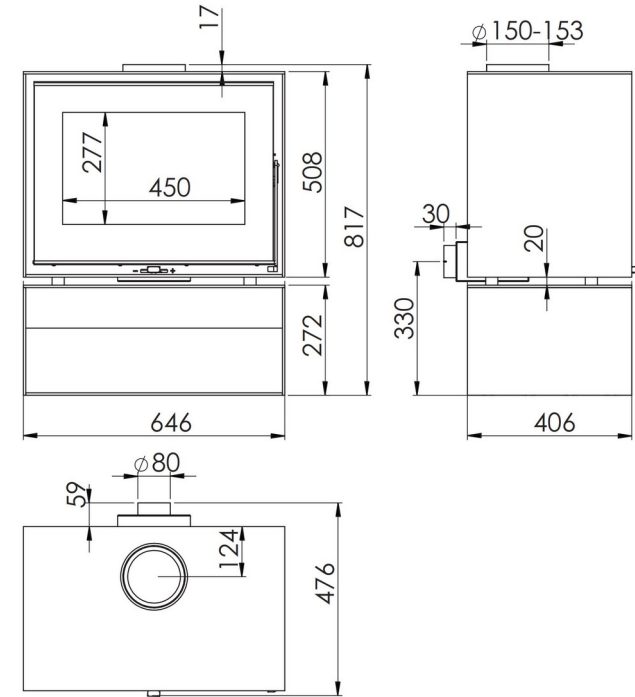

WENGUE STORE EcoDesign

EAN 8426964230314
REF. KUNST 23031

MESURES

DIMENSIONS H x L x P	817x646x476 mm
POIDS	146 kg
PORTE ENTREE BOIS	450x277 mm
SORTIE DE FUMÉES	Ø 150-153 mm
DISTANCE PAR RAPPORT AUX MATÉRIEAUX COMBUSTIBLES ADJACENTS:	Verticale
Latéral	30 cm
Arrière	10 cm
Façade	100 cm

CARACTERISTIQUES

GRILLE EN FONTE	
PUISSANCE	5,8 KW
RENDEMENT	80,7 %
ÉMISSION DE CO	0,10 %
PEINTURE ANTICALORIFIQUE	800°C
RÉSISTANCE	
VERRE VITROCÉRAMIQUE	750°C
RÉSISTANCE	

PRISE D'AIR EXTÉRIEURE

DOUBLE CORPS EN ACIER 6 + 3 MM

FOYER REVÊTU EN VERMICULITE

PORTE EN VERRE SERIGRAPHÉ

BÛCHES JUSQU'À 50 CM

170 m³

VOLUME DE CHAUFFE

SYSTÈME VITRE PROPRE

TRIPLE COMBUSTION

A+