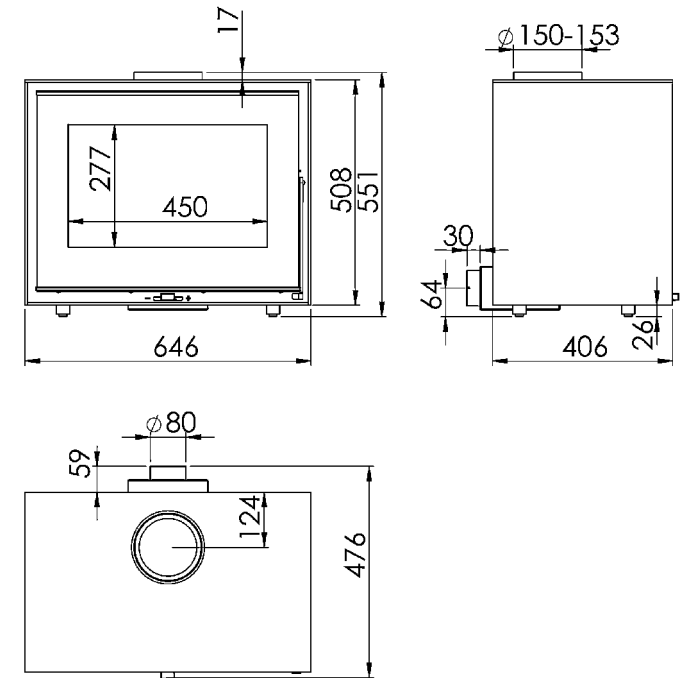

## MESURES

DIMENSIONS H x L x P	<b>551x646x476 mm</b>
POIDS	<b>115 kg</b>
PORTE ENTREE BOIS	<b>450x277 mm</b>
SORTIE DE FUMÉES	<b>Ø 150-153 mm</b>
<b>Verticale</b>	
DISTANCE PAR RAPPORT AUX MATÉRIAUX COMBUSTIBLES ADJACENTS:	
Latéral <b>30 cm</b> - Arrière <b>10 cm</b> - Façade <b>100 cm</b>	

**PRISE D'AIR EXTÉRIEURE**

**DOUBLE CORPS EN ACIER 6 + 3 MM**

**FOYER REVÊTU EN VERMICULITE**

**PORTE EN VERRE SERIGRAPHÉE**

**BÛCHES JUSQU'À 50 CM**

**170 m³ VOLUME DE CHAUFFE**

**SYSTÈME VITRE PROPRE**

**TRIPLE COMBUSTION**