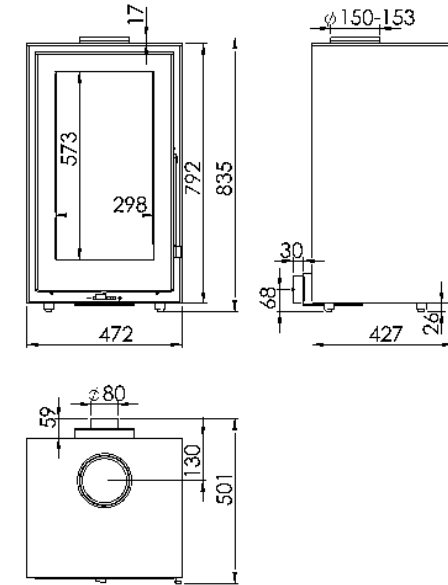

WILLOW FR

WILLOW EcoDesign

KUNST

EAN 8426964230505
REF. KUNST 23050

MESURES

DIMENSIONS H x L x P	835x472x501 mm
POIDS	155 kg
PORTE ENTREE BOIS	298x573 mm
SORTIE DE FUMÉES	Ø 150-153 mm Verticale
DISTANCE PAR RAPPORT AUX MATÉRIEAUX COMBUSTIBLES ADJACENTS:	
Latéral 20 cm - Arrière 10 cm - Façade 100 cm	

CARACTERISTIQUES

GRILLE EN FONTE	
PUISSANCE	8 KW
RENDEMENT	78 %
ÉMISSION DE CO	0,10%
PEINTURE ANTICALORIFIQUE RÉSISTANCE	800°C
VERRE VITROCÉRAMIQUE RÉSISTANCE	750°C

**PRISE D'AIR
EXTÉRIEURE**

**DOUBLE CORPS EN
ACIER 6 + 3 MM**

**FOYER REVÊTU EN
VERMICULITE**

**PORTE EN VERRE
SERIGRAPHIÉ**

BÛCHES JUSQU'À 50 CM

240
m³ VOLUME DE CHAUFFE

SYSTÈME VITRE PROPRE

DOUBLE COMBUSTION

A+