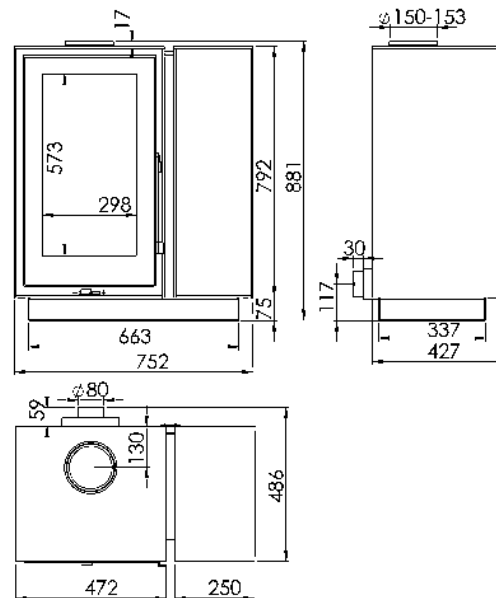

WILLOW FR

WILLOW STORE EcoDesign

EAN 8426964230529

REF. KUNST 23052

MESURES

DIMENSIONS H x L x P **881x752x486 mm**

POIDS **191 kg**

PORTE ENTREE BOIS **298x573 mm**

SORTIE DE FUMÉES **Ø 150-153 mm**
Verticale

DISTANCE PAR RAPPORT AUX MATÉRIAUX

COMBUSTIBLES ADJACENTS:

Latéral **20 cm** - Arrière **10 cm** - Façade **100 cm**

CARACTERISTIQUES

GRILLE EN FONTE

PUISSANCE **8 KW**

**FOYER REVÊTU EN
VERMICULITE**

**PORTE EN VERRE
SERIGRAPHIÉ**

BÛCHES JUSQU'À 50 CM

**240
m³**

VOLUME DE CHAUFFE

SYSTÈME VITRE PROPRE

DOUBLE COMBUSTION

A+