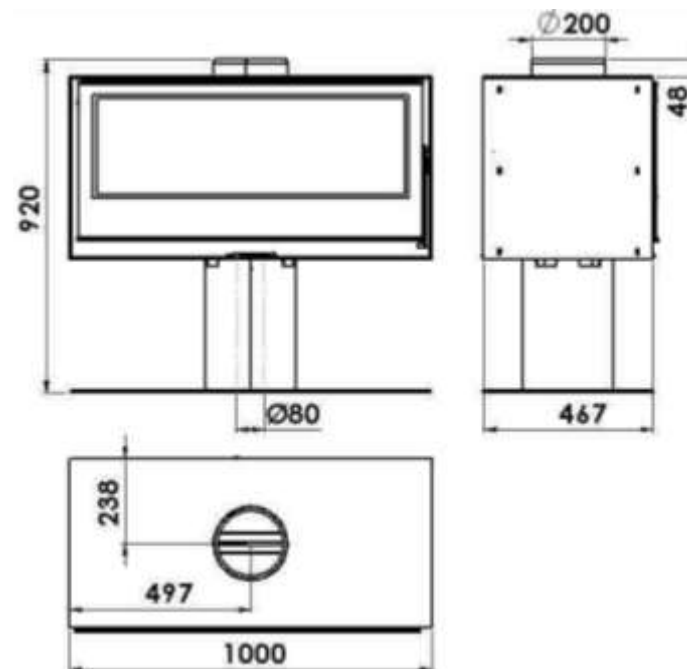

VISTA EcoDesign

EAN 8426964231076
REF. 23107

MAßE

MAßE H x B x T	920x1000x467 mm
GEWICHT BRUTTO/NETTO	200 kg
MAßE FEUERRAUMTÜR	870x300 mm
DURCHMESSER DES ABGASSTUTZEN	Ø 200 mm Vertikal

EIGENSCHAFTEN

ROST AUS GUSSEISEN	
PANORAMASICHT	
NENNLEISTUNG	9,3 KW
WIRKUNGSGRAD	80,3 %
CO - EMISSIONEN	0,10 %
HITZESCHUTZANSTRICH	800°C
GLASKERAMIKSCHEIBE	750°C
HITZEBESTÄNDIG BIS	

**EXTERNE
LUFTZUFUHR**

**DOPPELBLECHGEHÄU
SE 6 + 3 MM**

**280
m³** RAUMHEIZVERMÖGE
N

V VERMICULIT
AUSKLEIDUNG

BEDRUCKTE
GLASKERAMIK

SCHEITLÄNGE 90 CM

SCHEIBENSPÜLUNG

DOPPELVERBRENNUN
G