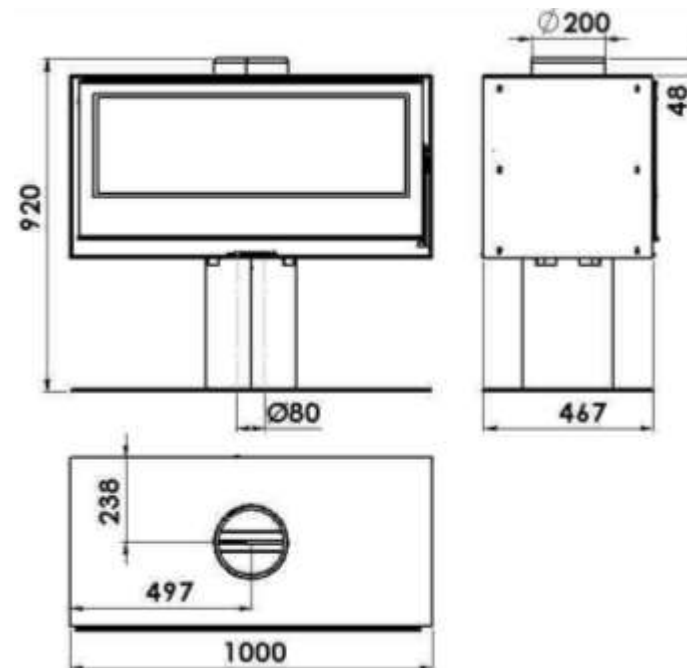

VISTA EcoDesign

EAN 8426964231076
REF. 23107

MEDIDAS

DIMENSIONES A x A x F	920 x 1000 x 467 mm
PESO BRUTO/NETO	200 kg
DIMENSIONES PUERTAS	870x300 mm
SALIDA DE HUMOS	Ø 200 mm Vertical

CARACTERÍSTICAS

PARRILLA DE HIERRO FUNDIDO	
VISIÓN PANORÁMICA	
POTENCIA CALORÍFICA	9,3 KW
RENDIMIENTO	80,3 %
EMISIÓN DE CO	0,10 %
PINTURA ANTI-CALÓRICA RESISTENTE	800°C
CRISTAL VITROCERÁMICO RESISTENCIA	750°C

TOMA DE AIRE EXTERIOR

DOBLE CUERPO EN ACERO DE 6 + 3 MM

VOLUMEN DE CALEFACCIÓN

HOGAR REVESTIDO EN VERMICULITA

PUERTA EN VIDRIO SERIGRAFIADO

TRONCOS HASTA 90 CM

SISTEMA DE CRISTAL LIMPIO

DOBLE COMBUSTIÓN