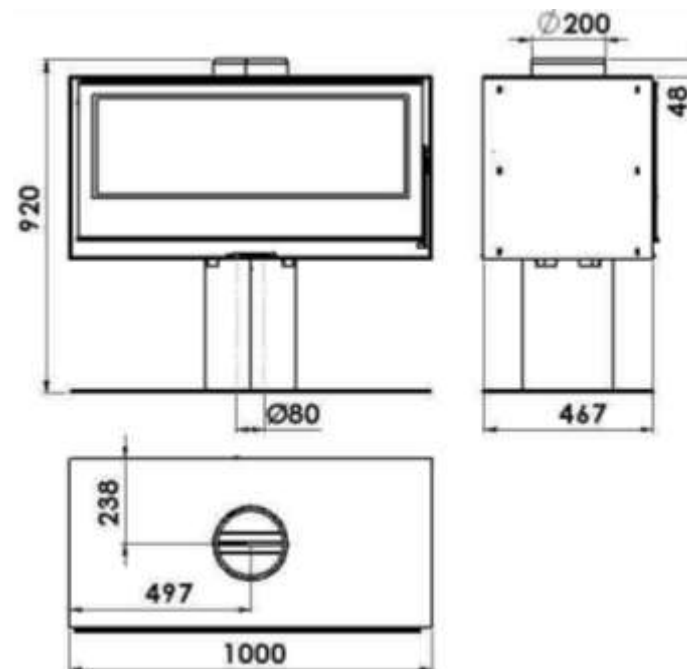

VISTA EcoDesign

EAN 8426964231076
REF. 23107

MESURER

DIMENSIONS H x L x P	920 x 1000 x 467 mm
POIDS BRUT/NET	200 kg
PORTE ENTREE BOIS	870x300 mm
SORTIE DE FUMEES	Ø 200 mm Vertical

CARACTERISTIQUES

DOUBLE GRILLE EN FONTE	
VISION PANORAMIQUE	
PUISSANCE	9,3 KW
RENDEMENT	80,3 %
EMISSION DE CO	0,10 %
PEINTURE ANTICALORIFIQUE	800°C
RÉSISTANCE	
VERRE VITROCÉRAMIQUE	750°C
RÉSISTANCE	

PRISE D'AIR
EXTÉRIEUR

DOUBLE
COMBUSTION

BÛCHES JUSQU'À 90
CM

PORTE EN VERRE
SERIGRAPHIÉ

280
m³

VOLUME DE
CHAUFFE

DOUBLE CORPS EN
ACIER DE 5+3 MM

SYSTÈME VITRE
PROPRE