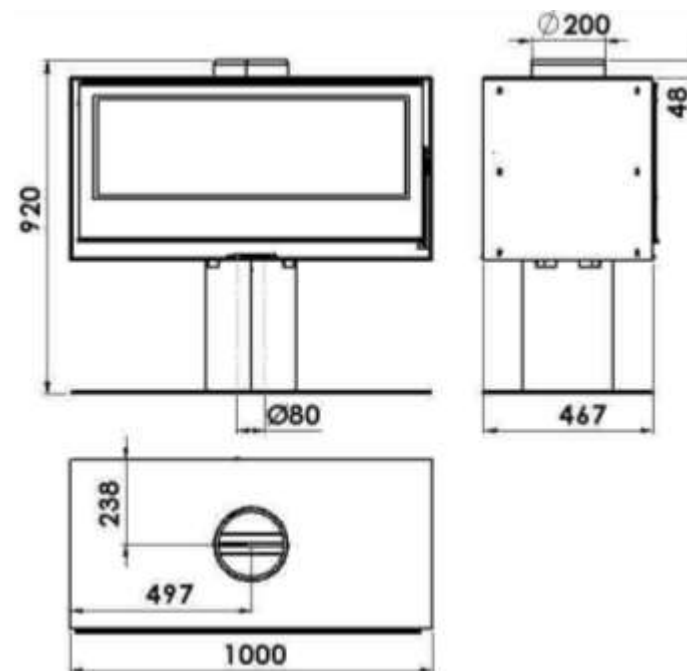

VISTA EcoDesign

EAN 8426964231076
REF. 23107

WYMIARY

WYS.xSZER.xGŁ.	920 x 1000 x 467 mm
WAGA BRUTTO/NETTO	200 kg
WYMIARY DRZWICZEK	870x300 mm
WYLOT SPALIN	Ø 200 mm Vertical

CHARAKTERYSTYKA

RUSZT Z ŻELIWA	
PANORAMICZNY WIDOK	
MOC NOMINALNA	9,3 KW
SPRAWNOŚĆ	80,3 %
EMISJA CO	0,10 %
FARBA ŻAROODPORNĄ	800°C
SZYBA SZKLANO-CERAMICZNA	750°C

DOŁOT POWIETRZA Z ZEWNĄTRZ

DŁUGOŚĆ POLAN DO 90 CM

280 m³
OGRZEWANA KUBATURA

SYSTEM CZYSTA SZYBA

SPALANIE DWUSTOPNIOWE

DOM POKRYTY WERMIKULITEM

SZYBA Z SITODRUKIEM

PODWÓJNY KORPUS ZE STALI 6+3 MM