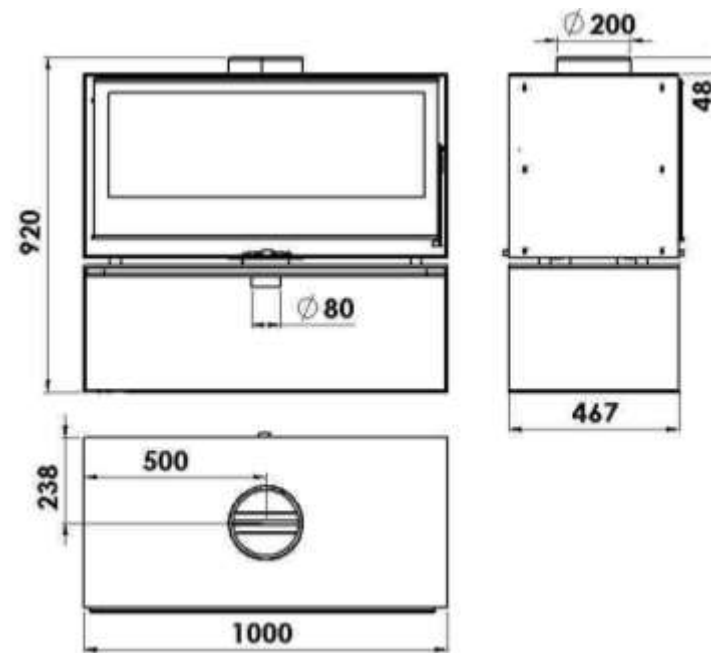

VISTA STORE EcoDesign

REF. 23106

MEDIDAS

DIMENSIONES A x A x F	920 x 1000 x 467 mm
PESO BRUTO/NETO	215 kg
DIMENSIONES PUERTAS	870x300 mm
SALIDA DE HUMOS	Ø 200 mm Vertical

CARACTERÍSTICAS

PARRILLA DE HIERRO FUNDIDO	
VISIÓN PANORÁMICA	
POTENCIA CALORÍFICA	9,3 KW
RENDIMIENTO	80,3 %
EMISIÓN DE CO	0,10 %
PINTURA ANTI-CALÓRICA RESISTENTE	800°C
CRISTAL VITROCERÁMICO RESISTENCIA	750°C

TOMA DE AIRE EXTERIOR

DOBLE CUERPO EN ACERO DE 6 + 3 MM

VOLUMEN DE CALEFACCIÓN

HOGAR REVESTIDO EN VERMICULITA

PUERTA EN VIDRIO SERIGRAFIADO

TRONCOS HASTA 90 CM

SISTEMA DE CRISTAL LIMPIO

DOBLE COMBUSTIÓN