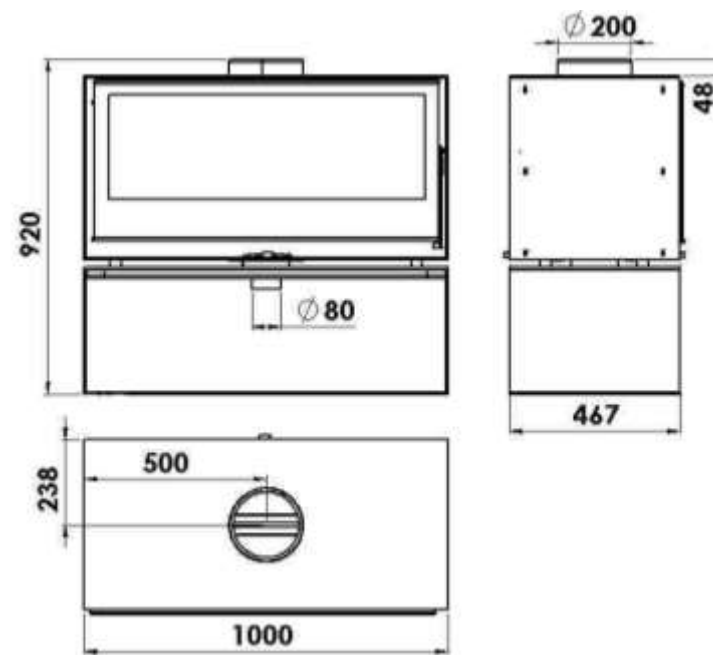

VISTA STORE EcoDesign

REF. 23106

MESURER

DIMENSIONS H x L x P	920 x 1000 x 467 mm
POIDS BRUT/NET	215 kg
PORTE ENTREE BOIS	870x300 mm
SORTIE DE FUMÉES	Ø 200 mm Vertical

CARACTERISTIQUES

DOUBLE GRILLE EN FONTE	
VISION PANORAMIQUE	
PUISSANCE	9,3 KW
RENDEMENT	80,3 %
EMISSION DE CO	0,10 %
PEINTURE ANTICALORIFIQUE	800°C
RÉSISTANCE	
VERRE VITROCÉRAMIQUE	750°C
RÉSISTANCE	

**PRISE D'AIR
EXTÉRIEUR**

**BÛCHES JUSQU'À 90
CM**

**280
m³** VOLUME DE
CHAUFFE

**SYSTÈME VITRE
PROPRE**

**DOUBLE
COMBUSTION**

**PORTE EN VERRE
SERIGRAPHIÉ**

**DOUBLE CORPS EN
ACIER DE 5+3 MM**

**FOYER REVÊTU
EN VERMICULITE**