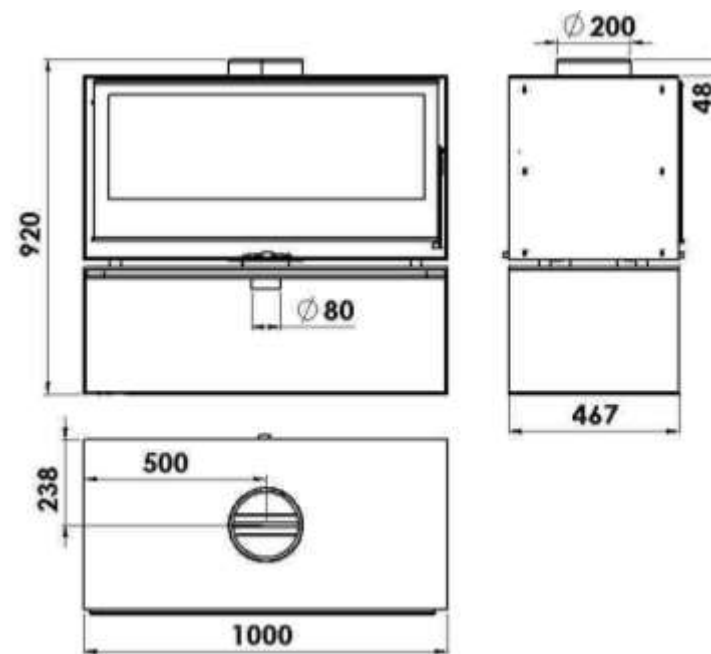

VISTA STORE EcoDesign

REF. 23106

WYMIARY

WYS.xSZER.xGŁ.	920 x 1000 x 467 mm
WAGA BRUTTO/NETTO	215 kg
WYMIARY DRZWICZEK	870x300 mm
WYLOT SPALIN	Ø 200 mm Vertical

CHARAKTERYSTYKA

RUSZT Z ŻELIWA	
PANORAMICZNY WIDOK	
MOC NOMINALNA	9,3 KW
SPRAWNOŚĆ	80,3 %
EMISJA CO	0,10 %
FARBA ŻAROODPORNĄ	800°C
SZYBA SZKLANO-CERAMICZNA	750°C

DOŁOT POWIETRZA Z ZEWNĄTRZ

DŁUGOŚĆ POLAN DO 90 CM

280 m³ OGRZEWANA KUBATURA

SYSTEM CZYSTA SZYBA

SPALANIE DWUSTOPNIOWE

DOM POKRYTY WERMIKULITEM

SZYBA Z SITODRUKIEM

PODWÓJNY KORPUS ZE STALI 6+3 MM