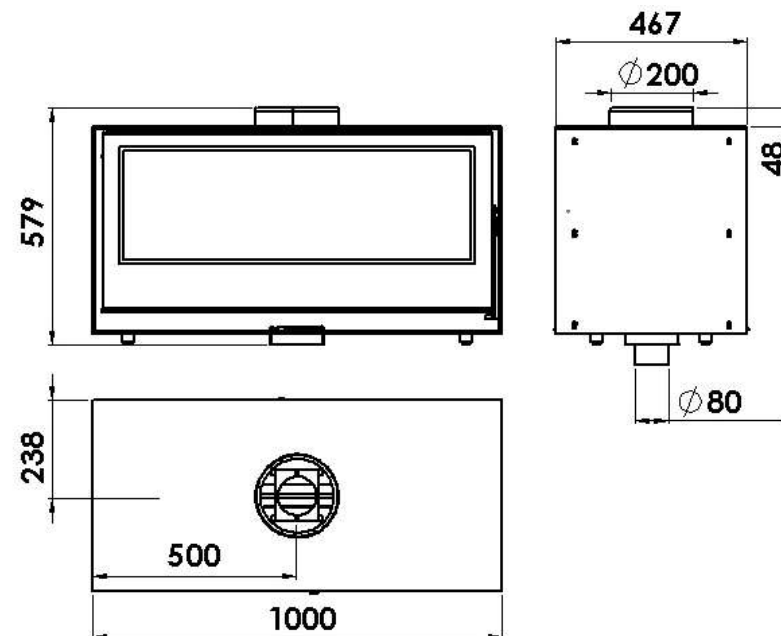

## MAßE

MAßE H x B x T	579x1000x467 mm
GEWICHT BRUTTO/NETTO	175 kg
MAßE FEUERRAUMTÜR	870x300 mm
DURCHMESSER DES ABGASSTUTZEN	Ø 200 mm Vertikal