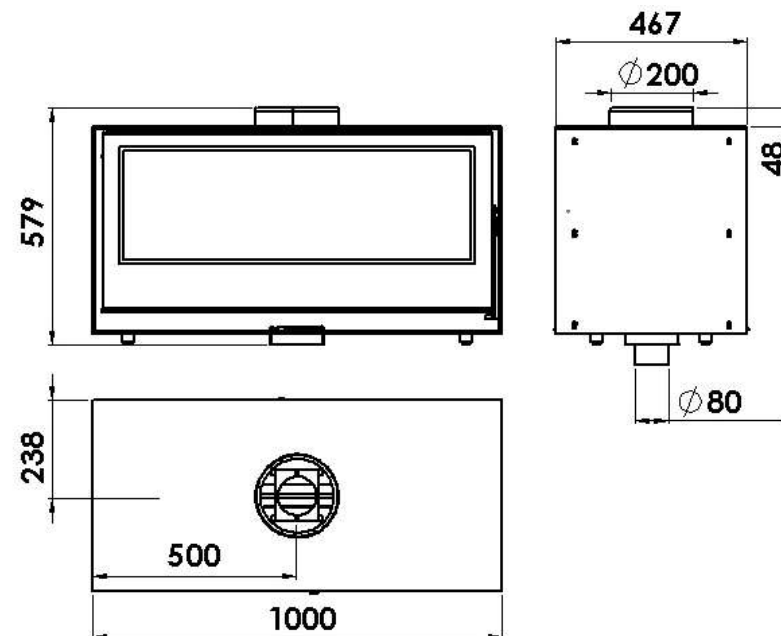

VISTA EcoDesign

REF. 23105

MEDIDAS

DIMENSIONES A x A x F	579x1000x467 mm
PESO BRUTO/NETO	175 kg
DIMENSIONES PUERTAS	870x300 mm
SALIDA DE HUMOS	Ø 200 mm Vertical

CARACTERÍSTICAS

PARRILLA DE HIERRO FUNDIDO	
VISIÓN PANORÁMICA	
POTENCIA CALORÍFICA	9,3 KW
RENDIMIENTO	80,3 %
EMISIÓN DE CO	0,10 %
PINTURA ANTI-CALÓRICA RESISTENTE	800°C
CRISTAL VITROCERÁMICO RESISTENCIA	750°C

TOMA DE AIRE EXTERIOR

DOBLE CUERPO EN ACERO DE 6 + 3 MM

VOLUMEN DE CALEFACCIÓN

HOGAR REVESTIDO EN VERMICULITA

PUERTA EN VIDRIO SERIGRAFIADO

TRONCOS HASTA 90 CM

SISTEMA DE CRISTAL LIMPIO

DOBLE COMBUSTIÓN