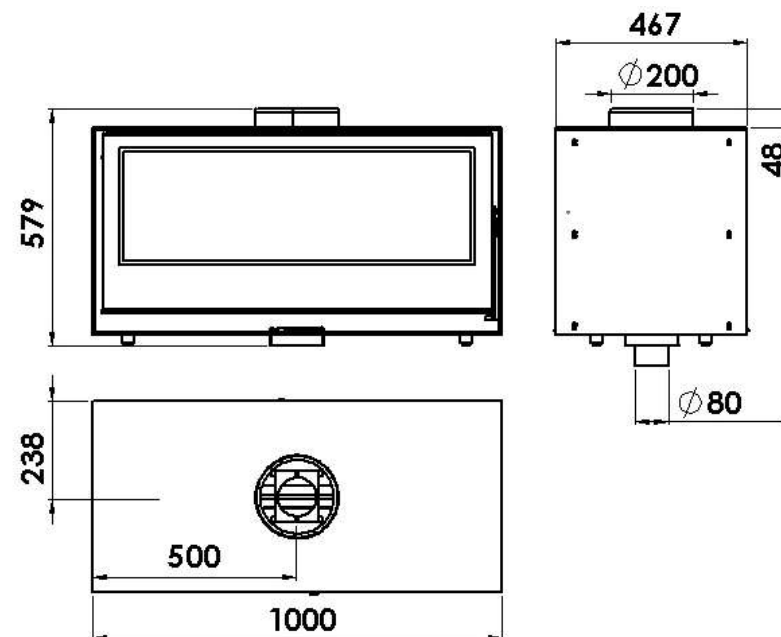

VISTA EcoDesign

REF. 23105

MESURER

DIMENSIONS H x L x P	579x1000x467 mm
POIDS BRUT/NET	175 kg
PORTE ENTREE BOIS	870x300 mm
SORTIE DE FUMÉES	$\phi 200$ mm Vertical

CARACTERISTIQUES

DOUBLE GRILLE EN FONTE	
VISION PANORAMIQUE	
PUISSANCE	9,3 KW
RENDEMENT	80,3 %
EMISSION DE CO	0,10 %
PEINTURE ANTICALORIFIQUE RÉSISTANCE	800°C
VERRE VITROCÉRAMIQUE RÉSISTANCE	750°C

PRISE D'AIR EXTÉRIEUR

BÛCHES JUSQU'À 90 CM

280 m³ VOLUME DE CHAUFFE

SYSTÈME VITRE PROPRE

DOUBLE COMBUSTION

PORTE EN VERRE SERIGRAPHIÉ

DOUBLE CORPS EN ACIER DE 5+3 MM

FOYER REVÊTU EN VERMICULITE