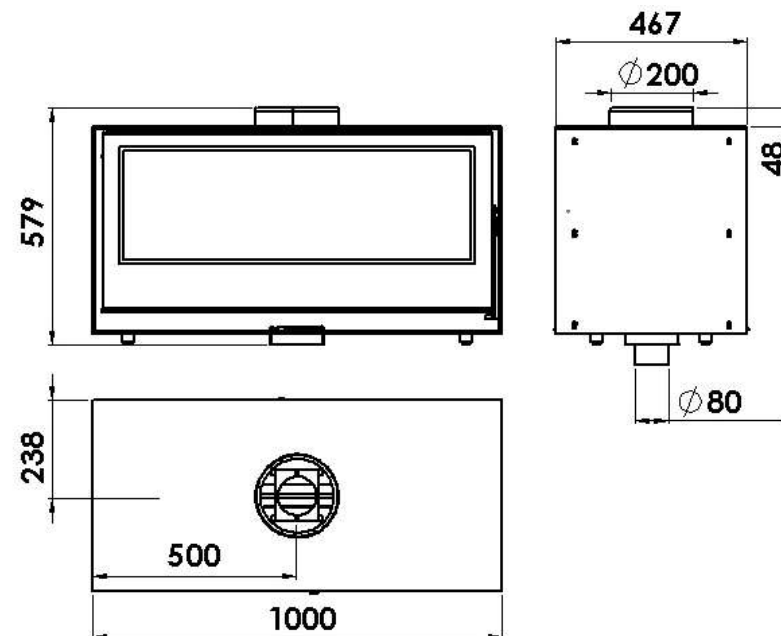

VISTA EcoDesign

REF. 23105

MISURE

DIMENSIONI A x A x P	579x1000x467 mm
PESO LORDO/NETTO	175 kg
DIMENSIONI PORTA	870x300 mm
DIAMETRO SCARICO FUMI	Ø 200 mm Vertical

CARATTERISTICHE

DOPPIA GRIGLIA IN GHISA	
VISIONE PANORAMICA A DUE LATI	
POTENZA	9,3 KW
RENDIMENTO	80,3 %
EMISSIONI DI CO	0,10 %
VERNICE ANTICALORE RESISTENTE A	800°C
CRISTALLO IN VITROCERAMICA RESISTENTE A	750°C

PRESA D'ARIA ESTERNA

TRONCHI DI 90 CM

280 m³
VOLUME DI RISCALDAMENTO

VETRO SEMPRE PULITO

DOPPIA COMBUSTIONE

INTERNO FODERATO IN VERMICULITE

PORTA IN VETRO SERIGRAFATO

DOPPIO CORPO IN ACCIAIO DI 6 + 3 MM