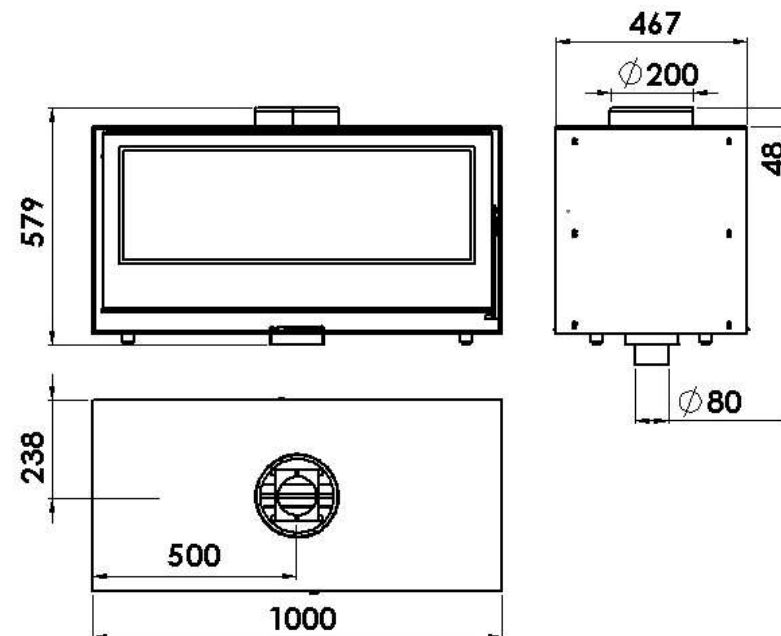

VISTA EcoDesign

REF. 23105

WYMIARY

WYS.xSZER.xGŁ.	579x1000x467 mm
WAGA BRUTTO/NETTO	175 kg
WYMIARY DRZWICZEK	870x300 mm
WYLOT SPALIN	Ø 200 mm Vertical

CHARAKTERYSTYKA

RUSZT Z ŻELIWA	
PANORAMICZNY WIDOK	
MOC NOMINALNA	9,3 KW
SPRAWNOŚĆ	80,3 %
EMISJA CO	0,10 %
FARBA ŻAROODPORNĄ	800°C
SZYBA SZKLANO-CERAMICZNA	750°C

DOŁOT POWIETRZA Z ZEWNĄTRZ

DŁUGOŚĆ POLAN DO 90 CM

280 m³ OGRZEWANA KUBATURA

SYSTEM CZYSTA SZYBA

SPALANIE DWUSTOPNIOWE

DOM POKRYTY WERMIKULITEM

SZYBA Z SITODRUKIEM

PODWÓJNY KORPUS ZE STALI 6+3 MM